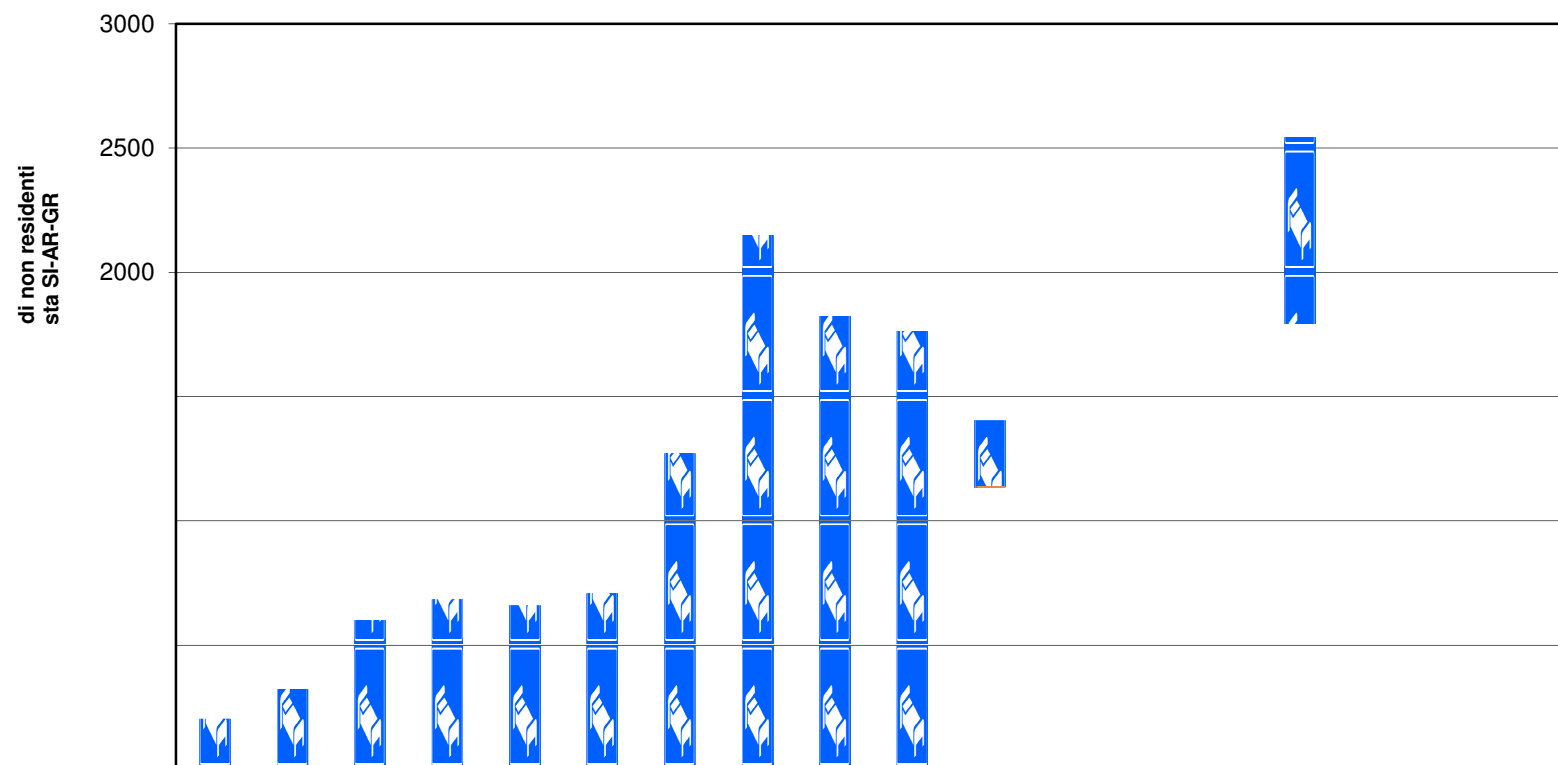

SCUOLA POST-LAUREA DI SANITÀ PUBBLICA SENESE

Evoluzione dell'offerta formativa

Università di Siena-Scuola Post Laurea di Sanità Pubblica
INDOTTO ECONOMICO PER LA CITTA' DI SIENA

Università di Siena – Scuola Post-Laurea di Sanità Pubblica
Quote di iscrizione versate (rosso)
e indotto economico per la Città di Siena (verde)