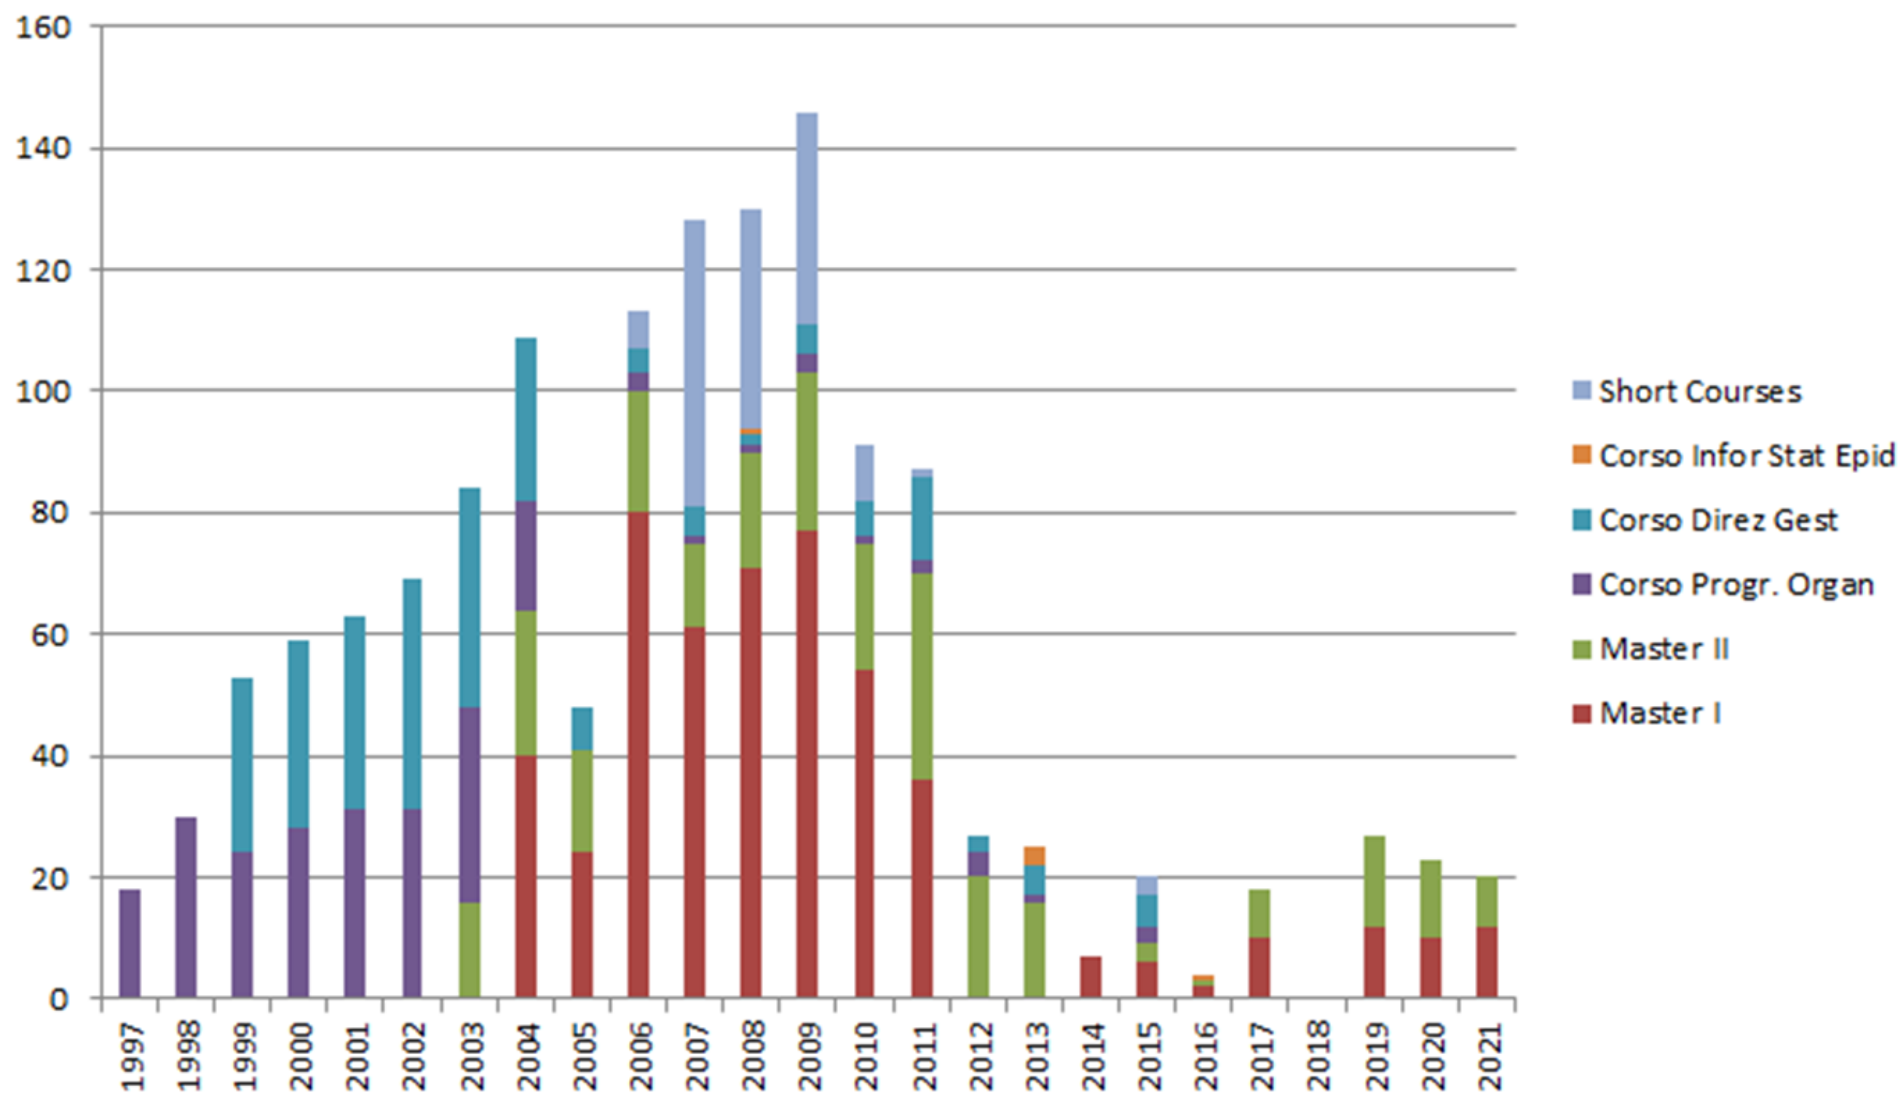

SCUOLA POST-LAUREA DI SANITÀ PUBBLICA SENESE

Evoluzione dell'offerta formativa

Università di Siena – Scuola Post-Laurea di Sanità Pubblica
Quote di iscrizione versate (**rosso**)
e indotto economico per la Città di Siena (**verde**)

Euro

Euro